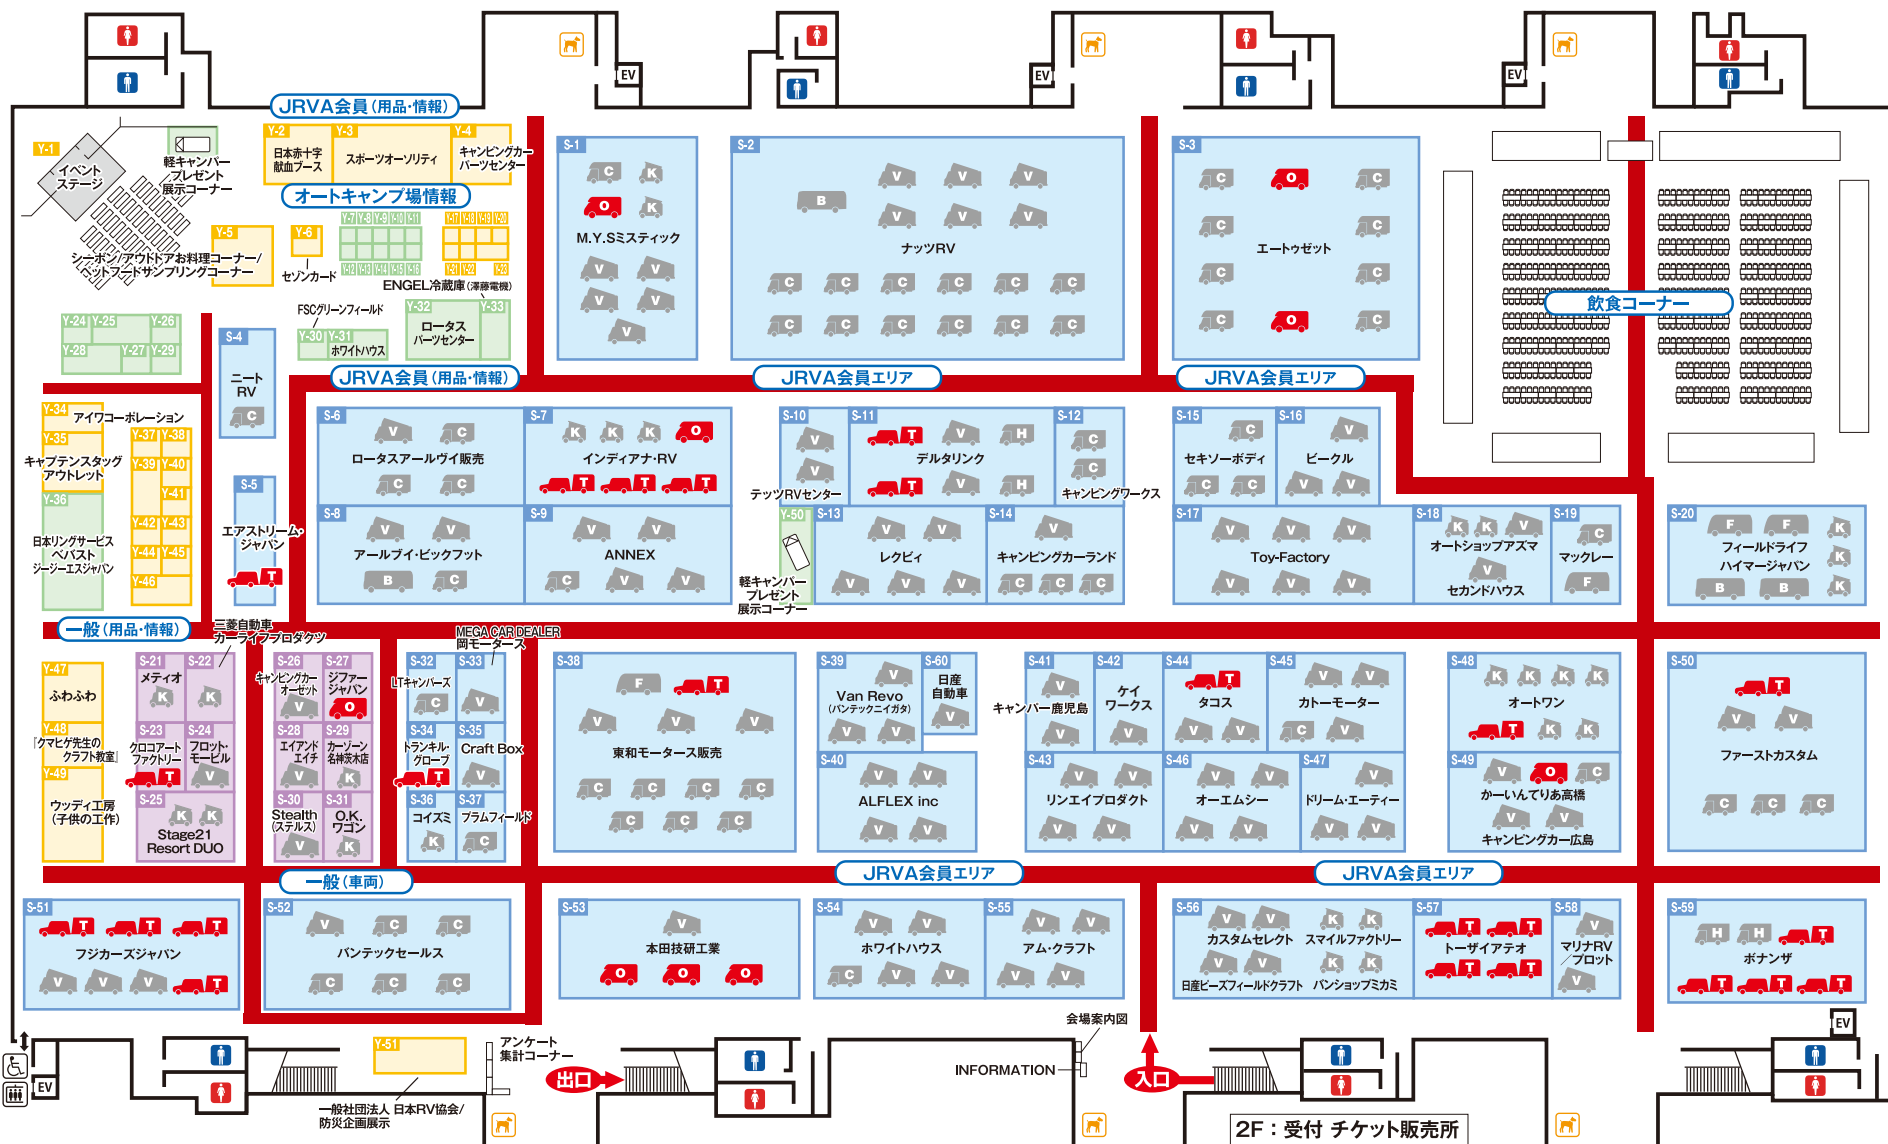

# 会場図

お探しのタイプはこちらにありますMAP!!

トレーラー・その他

## キャンプ場・情報コーナー

NO	ブース名
Y-7	南信州うるぎの森オートキャンプ場
Y-8	丸沼高原オートキャンプ場
Y-9	塩原グリーンビレッジ
Y-10	北海道立噴火湾/ソラマ/パークオートリゾート/八景
Y-11	ACNオートキャンプ 場ネットワーク
Y-12	大子広域公園オートキャンプ場グリーンヴィ
Y-13	平瀬キャンプ場
Y-14	霞津湖公園オートキャンプ場
Y-15	猪苗代湖モビレーン
Y-16	有野実苑オートキャンプ場

## 一般情報コーナー

NO	ブース名
Y-17	エクセル
Y-18	アメリカカナダキャンピングカーの旗をアレンジ! ドラブルデポ
Y-19	California Patio
Y-20	みちのくトレード
Y-21	シェアテブ
Y-22	マリナライセンスロイヤル
Y-23	COSMO SOUND
Y-24	生活協同組合ちばコープ
Y-25	ソフコパワフルモーションイベント
Y-26	VIPグローバル
Y-27	防犯工学研究所/トヨタレジャーディベロップメント
Y-28	車中泊専門店オアシススタイル
Y-29	テラスシステム
Y-37	HUMAX
Y-38	生活の宅配システム ハルシステム
Y-39	リロパケーションズ
Y-40	週刊Car&レジャーニュース
Y-41	ガルヴィ
Y-42	公益財団法人 日本盲導犬協会
Y-43	キャンピングカーマガジン
Y-44	モリスクラブ
Y-45	オートキャンパー
Y-46	米国大使館商務部

凡例 ⇒フルコン ⇒バスコン ⇒トレーラー ⇒軽キャンパー ⇒キャブコン ⇒クラスC ⇒バンコン ⇒その他 ※レイアウト、台数につきましては当日若干の変更がある場合があります。その際はご了承下さい。