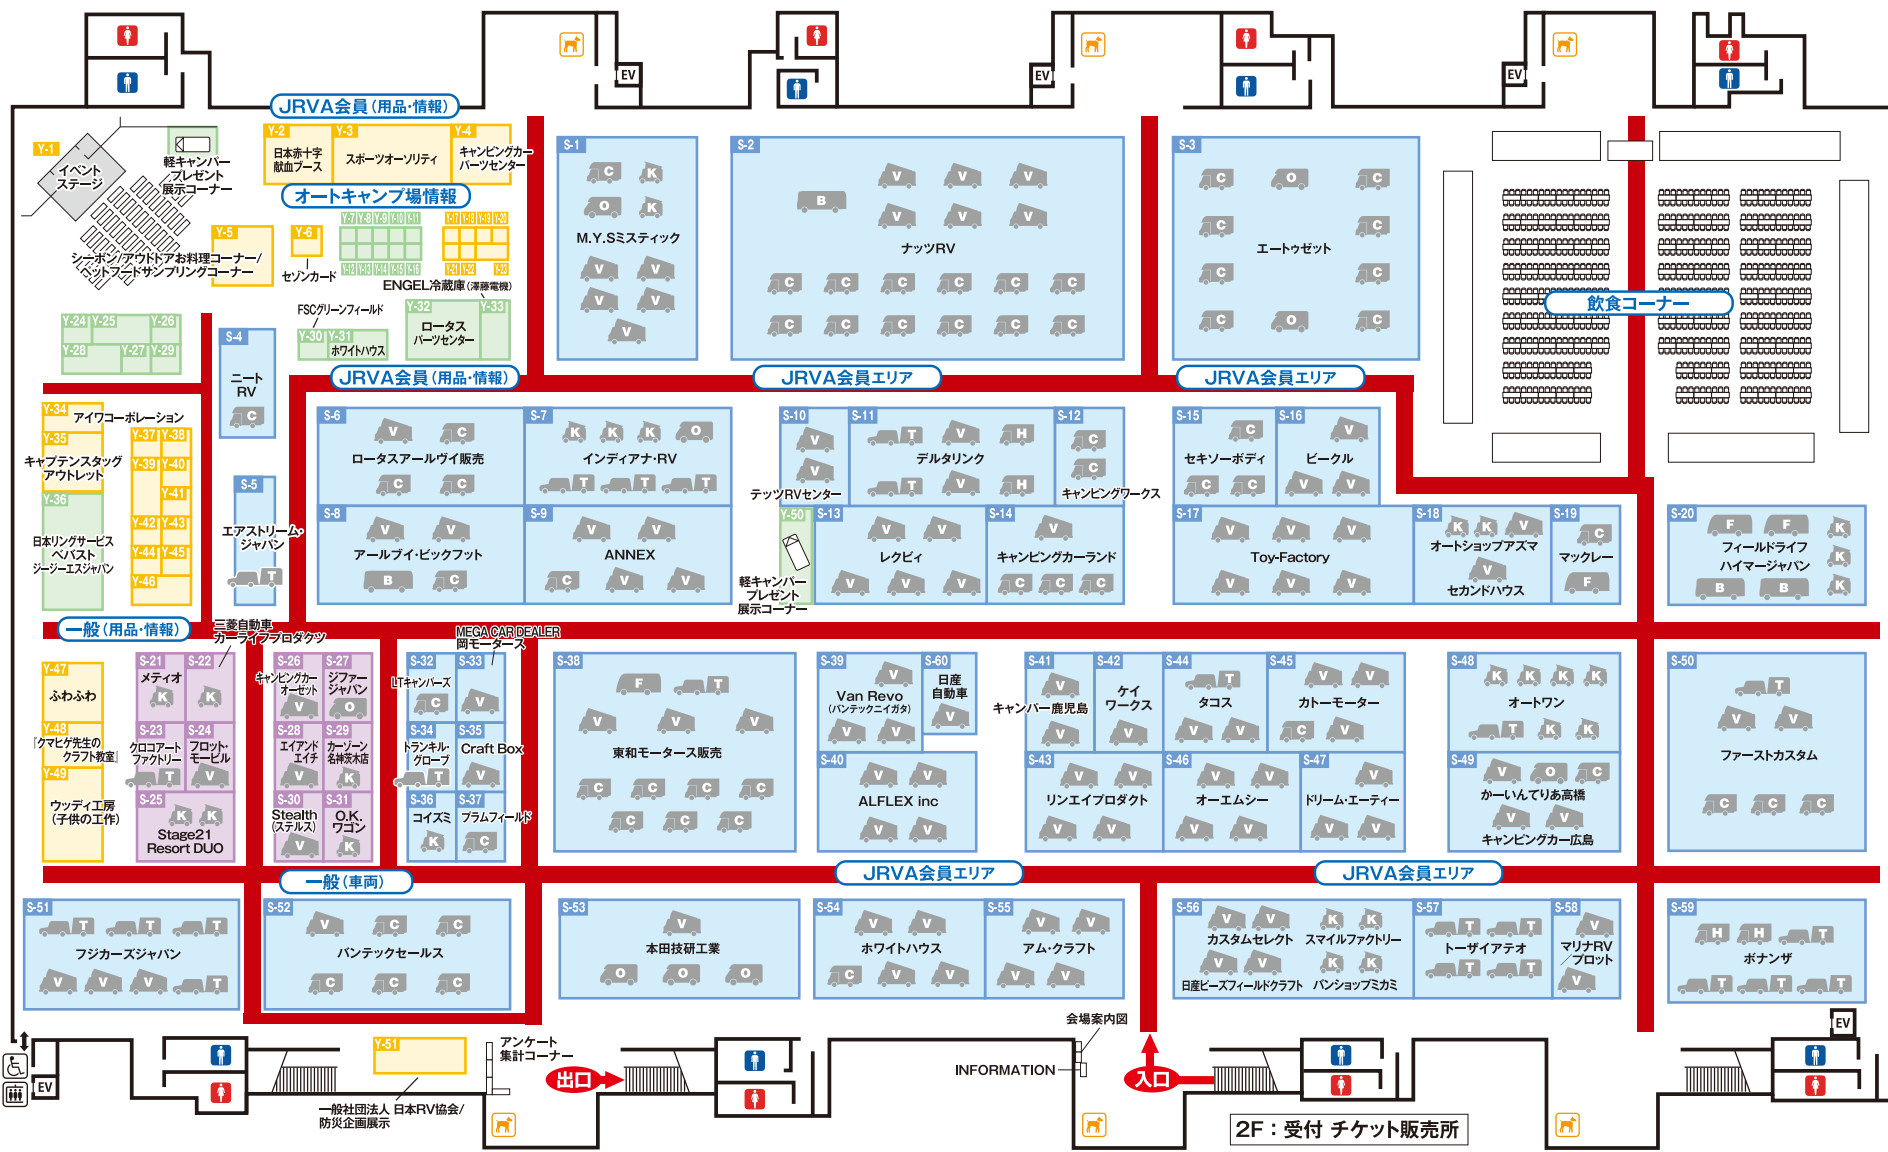

Japan CampingCar Show 2012

会場図

お探しのタイプはこちらにありますMAP!!

キャンプ場・情報コーナー

NO	ブース名
Y-7	南信州うるぎ星の森オートキャンプ場
Y-8	丸沼高原オートキャンプ場
Y-9	塩原グリーンビレッジ
Y-10	北海道立噴火湾/ソラマ/パークオートリゾート/八景
Y-11	ACNオートキャンプ 場ネットワーク
Y-12	大子広域公園オートキャンプ場グリーンヴィ
Y-13	平瀬キャンプ場
Y-14	霞澤湖公園オートキャンプ場
Y-15	稲荷池湖モビレーン
Y-16	有野実苑オートキャンプ場

一般情報コーナー

NO	ブース名
Y-17	エクセル
Y-18	アメリカカナダキャンプカーの旗をアレンジ! ドラブルデポ
Y-19	California Patio
Y-20	みちのくトレード
Y-21	シェアテブ
Y-22	マリナライセンスロイヤル
Y-23	COSMO SOUND
Y-24	生活協同組合ちばコープ
Y-25	ソフコパワフルモーションイベント
Y-26	VIPグローバル
Y-27	防犯工学研究所/トヨタ/メルセデス/ディベロップメント
Y-28	車中泊専門店オアシススタイル
Y-29	データシステム
Y-37	HUMAX
Y-38	生活の宅配システム ハルシステム
Y-39	リロパケーションズ
Y-40	週刊Car&レジャーニュース
Y-41	ガルヴィ
Y-42	公益財団法人 日本盲導犬協会
Y-43	キャンプカーマガジン
Y-44	モリスクラブ
Y-45	オートキャンパー
Y-46	米国大使館商務部

凡例 F ⇒フルコン B ⇒バスコン T ⇒トレーラー K ⇒軽キャンパー C ⇒キャブコン H ⇒クラスC V ⇒バンコン O ⇒その他 ※レイアウト、台数につきましては当日若干の変更がある場合があります。その際はご了承下さい。